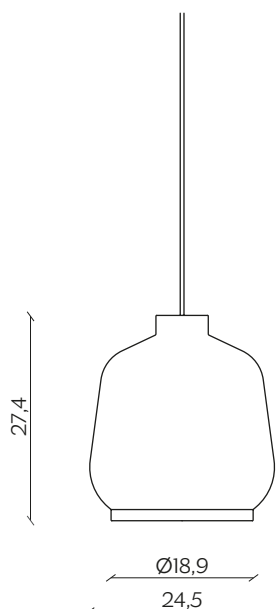

KIKI

by Paolo Cappello

Kiki è una lampada a sospensione in ceramica, dalle tinte pastello opaco, che reinterpreta la classica forma a campana adatta ad un uso sia domestico che contract. Kiki è pensata per essere usata sia singolarmente che in gruppo.

Kiki, a ceramic pendant lamp in matt pastel colours, reinterprets the classic bell shape. Kiki is designed to be used individually as well as in clusters, in both residential and contract settings.

DIMENSIONI | DIMENSIONS

lunghezza | width: 24,5 cm

larghezza | depth: 24,5 cm

altezza | height: 27,4 cm

AMBIENTE | ENVIRONMENT

interno | indoor

DETTAGLI TECNICI | TECHNICAL DETAILS

lunghezza cavo | cable length: 1,80m

lampadina | lightbulb: E27, max 60W